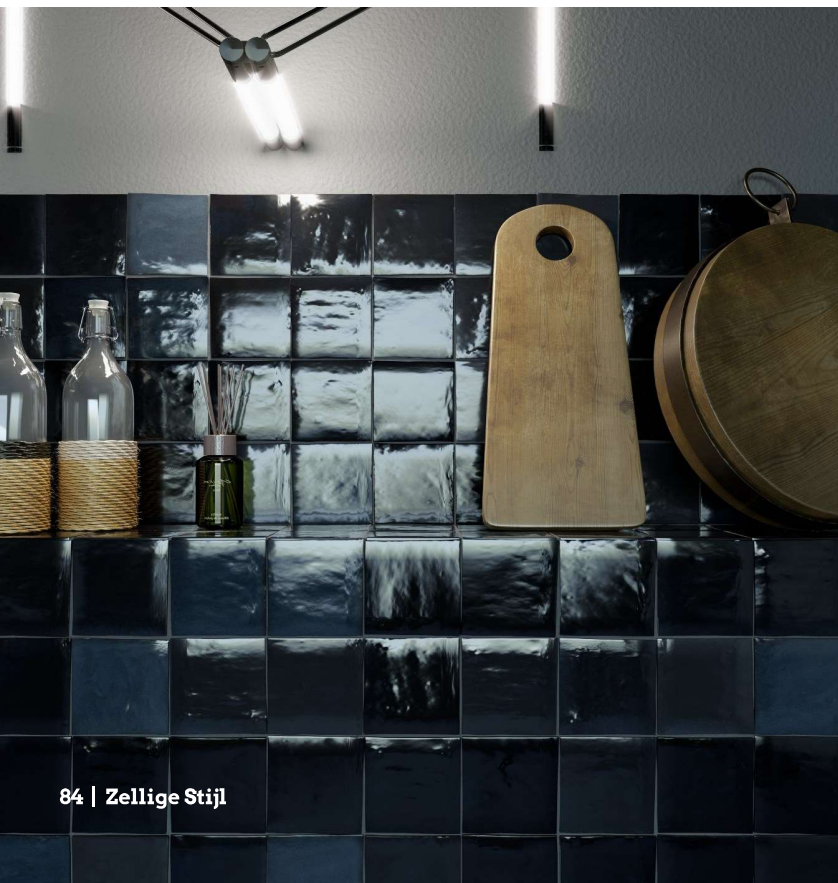

Zelij

10x10

Zelij	Besteleenheid	st./m²	kg./m²	m²/pallet	Pak/pallet	Toepassing	Oppervlak
10x10x0,9	81 st./0,81 m²	100	18,2	63,18	78	Wand	Glans, Gemêleerd