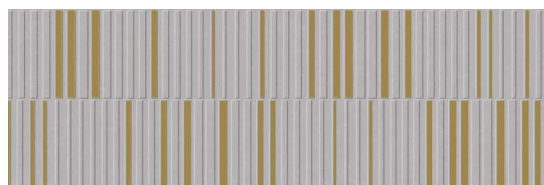

**Zaletti-R**

32x99

Blanco  
BZ3201 ◊ T016

Humo  
BZ3202 ◊ T016

Azul  
BZ3203 ◊ T016

Musgo  
BZ3204 ◊ T016

Siena  
BZ3205 ◊ T016

Salmon  
BZ3206 ◊ T016

## Zaletti-R

32x99

Cantucci Blanco  
BZ3211 ◊ T030

Cantucci Azul  
BZ3213 ◊ T030

Cantucci Siena  
BZ3215 ◊ T030

Cassata Blanco  
BZ3221 ◊ T224

Cassata Azul  
BZ3223 ◊ T224

Cassata Siena  
BZ3225 ◊ T224

## Groot Formaat

Cantucci Humo  
BZ3212 ◊ T030

Cantucci Musgo  
BZ3214 ◊ T030

Cantucci Salmon  
BZ3216 ◊ T030

Cassata Humo  
BZ3222 ◊ T224

Cassata Musgo  
BZ3224 ◊ T224

Cassata Salmon  
BZ3226 ◊ T224

Zaletti-R	Besteleenheid	st./m <sup>2</sup>	kg./m <sup>2</sup>	m <sup>2</sup> /pallet	Pak/pallet	Toepassing	Oppervlak
32x99x0,9 Gerectificeerd	5 st./1,584 m <sup>2</sup>	3,156	15.27	69,70	44	Wand	Mat