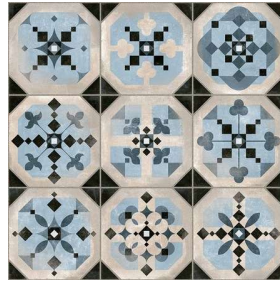

## World Parks

31,6x31,6

Hyde\*  
VP3101 ◊ T028

Central\*  
VP3102 ◊ T028

Stanley\*  
VP3103 ◊ T028

Retiro\*  
VP3104 ◊ T028

Harrow Grafito  
VP3105 ◊ T028

Vondel\*  
VP3106 ◊ T028

Tiergarten\*  
VP3107 ◊ T028

World Parks	Besteleenheid	st./m <sup>2</sup>	kg./m <sup>2</sup>	m <sup>2</sup> /pallet	Pak/pallet	Toepassing	Oppervlak
31,6x31,6x0,9	10 st./1m <sup>2</sup>	10	20	56	56	PEI4 R9	Mat

\*deze tegels bestaan uit verschillende decors die willekeurig gemengd in de verpakking geleverd worden.