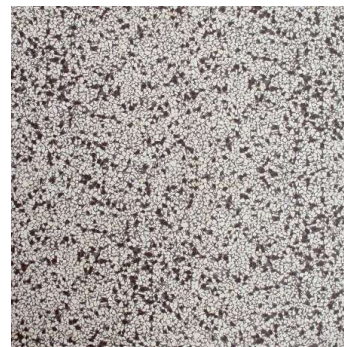

Verona Stone/Belgium Stone

59,5x59,5

Da Vinci
KV5901 • T080

Monet
KV5902 • T080

Picasso
KV5903 • T080

Rembrandt
KV5904 • T080

Van Gogh
KV5905 • T080

Dali
KV5906 • T080

Michelangelo
KV5907 • T080

Belgium Stone Dark
KB5951 • T063

Verona Stone/Belgium Stone	Besteleenheid	st./m ²	kg./m ²	m ² /pallet	Pak/pallet	Toepassing	Oppervlak
59,5x59,5x1 Gerectificeerd	4st/1,41 m ²	2,836	22,00	56,40	40	PEI4 R10	Mat