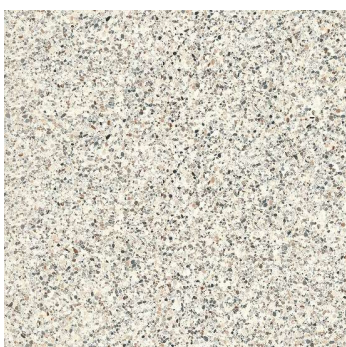

Verona Stone/Belgium Stone

59,5x59,5

Da Vinci
KV5901 • T080

Monet
KV5902 • T080

Picasso
KV5903 • T080

Rembrandt
KV5904 • T080

Van Gogh
KV5905 • T080

Dali
KV5906 • T080

Michelangelo
KV5907 • T080

Belgium Stone Dark
KB5951 • T063

Verona Stone/Belgium Stone	Besteleenheid	st./m ²	kg./m ²	m ² /pallet	Pak/pallet	Toepassing	Oppervlak
59,5x59,5x1 Gerectificeerd	4st/1,41 m ²	2,836	22,00	56,40	40	PEI4 R10	Mat