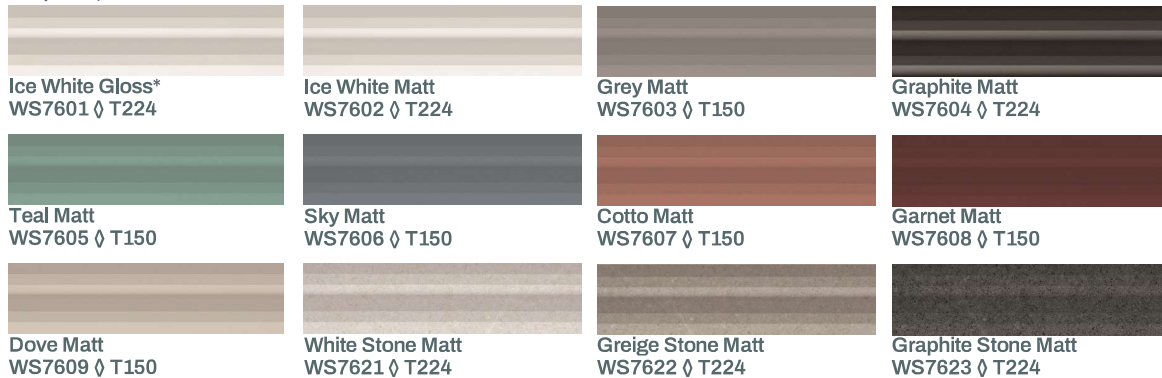

Stripes

Liso XL 7,5x30

Transition 7,5x30

Stripes 7,5x30

Stripes	Besteleenheid	st./m ²	kg./m ²	m ² /pallet	Pak/Pallet	Soort Tegel	Oppervlak
7,5x30x0,8 Liso XL	23 st./0,511 m ²	45	14,71	67,452	132	Wand	Mat/Glans
7,5x30x0,8/1,5 Transition	18 st./0,4 m ²	45	17,26	52,8	132	Wand	Mat/Glans
7,5x30x0,8/1,5 Stripes	13 st./0,289 m ²	45	17,47	38,148	132	Wand	Mat/Glans

*Gloss=Glans