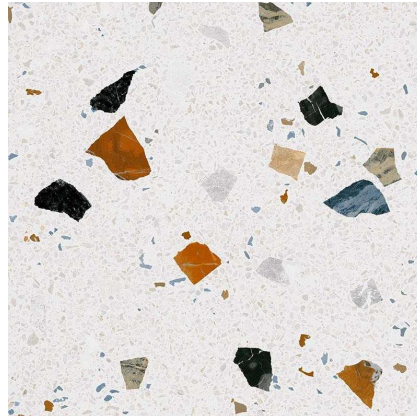

Stracciatella

60x60

Miscela Nacar
BS6001 ◊ T016

Stracciatella Nacar
BS6011 ◊ T016

Miscela Grafito
BS6002 ◊ T016

Stracciatella Grafito
BS6012 ◊ T016

80x80

Miscela-R Nacar
BS8001 ◊ T095

Stracciatella-R Nacar
BS8011 ◊ T095

Miscela-R Grafito
BS8002 ◊ T095

Stracciatella-R Grafito
BS8012 ◊ T095

Stracciatella	Besteleenheid	st./m ²	kg./m ²	m ² /pallet	Pak/pallet	Toepassing	Oppervlak
60x60x1 niet gerectificeerd	4 st./1,44 m ²	2,77	23	51,84	36	PEI4 R10	Mat
80x80x1 gerectificeerd	2 st./1,28 m ²	1,56	25,7	53,76	42	PEI4 R10	Mat