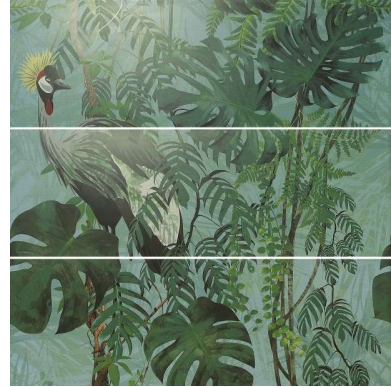

Silk
40x120

Décor Set (3) ABC Toucan Green
AS1242 ◊ T520

Décor Set (3) ABC Toucan Blue
AS1243 ◊ T520

Décor Set (3) ABC Virmia Turquoise
AS1247 ◊ T520

Décor Set (3) DEF Toucan Green
AS1245 ◊ T520

Décor Set (3) DEF Toucan Blue
AS1246 ◊ T520

Décor Set (3) DEF Virmia Turquoise
AS1248 ◊ T520

Silk	Besteleenheid	st./m ²	kg./m ²	m ² /pallet	Pak/pallet	Toepassing	Oppervlak
40x120 set van 3	3 st./1,44 m ²	2,08	21,11	28,8	20	Wandtegel	Mat

Let op, prijscode T520 is per m², een set is 1,44 of 0,96 m².