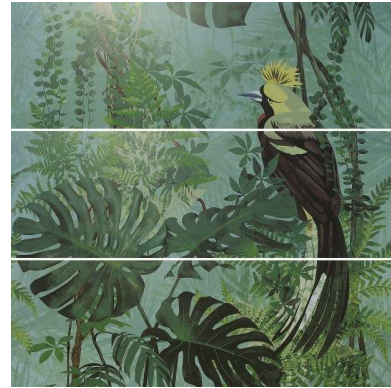

Silk
40x120

Décor Set (3) ABC Toucan Green
AS1242 ◊ T520

Décor Set (3) ABC Toucan Blue
AS1243 ◊ T520

Décor Set (3) ABC Virmia Turquoise
AS1247 ◊ T520

Décor Set (3) DEF Toucan Green
AS1245 ◊ T520

Décor Set (3) DEF Toucan Blue
AS1246 ◊ T520

Décor Set (3) DEF Virmia Turquoise
AS1248 ◊ T520

Silk	Besteleenheid	st./m ²	kg./m ²	m ² /pallet	Pak/pallet	Toepassing	Oppervlak
40x120 set van 3	3 st./1,44 m ²	2,08	21,11	28,8	20	Wandtegel	Mat

Let op, prijscode T520 is per m², een set is 1,44 of 0,96 m².