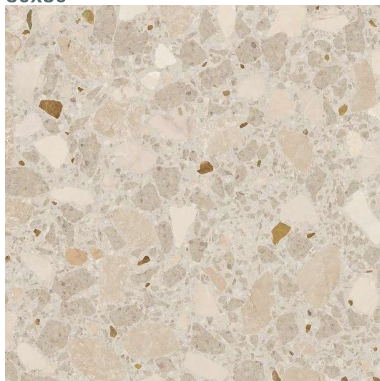

## Monaco-R

80x80

Beige  
VZ8021 ◊ T060

Gris  
VZ8022 ◊ T060

Rojizo  
VZ8023 ◊ T060

Verde  
VZ8024 ◊ T060

Negro  
VZ8025 ◊ T060

Monaco-R	Besteleenheid	st./m <sup>2</sup>	kg./m <sup>2</sup>	m <sup>2</sup> /pallet	Pak/pallet	Toepassing	Oppervlak
80x80x1,1 Gerectificeerd	2 st./1,28 m <sup>2</sup>	1,56	24,28	46,08	36	PEI3/4 R9	Mat