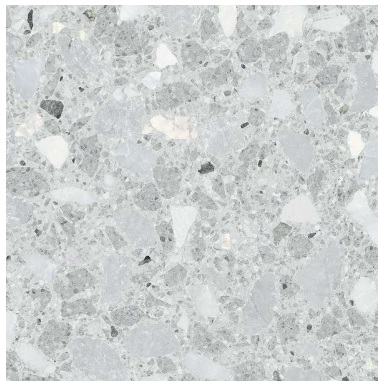

## Monaco-R

80x80

Beige  
VZ8021 ◊ T060

Gris  
VZ8022 ◊ T060

Rojizo  
VZ8023 ◊ T060

Verde  
VZ8024 ◊ T060

Negro  
VZ8025 ◊ T060

Monaco-R	Besteleenheid	st./m <sup>2</sup>	kg./m <sup>2</sup>	m <sup>2</sup> /pallet	Pak/pallet	Toepassing	Oppervlak
80x80x1,1 Gerectificeerd	2 st./1,28 m <sup>2</sup>	1,56	24,28	46,08	36	PEI3/4 R9	Mat