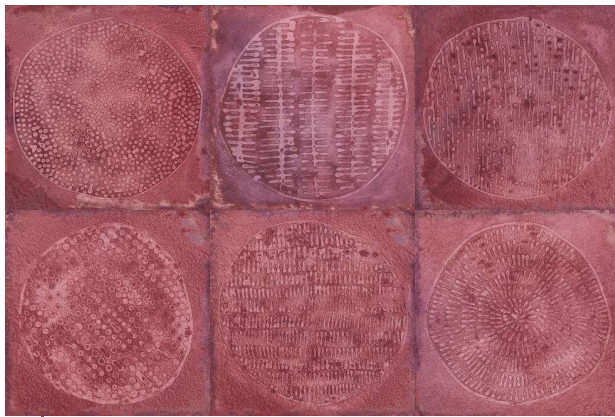

Luca

8x31,5

Nacar
VU3111 ◊ T028

Ambar
VU3112 ◊ T028

Lava
VU3114 ◊ T063

Granate
VU3113 ◊ T028

Jade
VU3115 ◊ T028

Marino
VU3116 ◊ T028

20x20

Granate
VU2013 ◊ T015

Jade
VU2015 ◊ T015

Marino
VU2016 ◊ T015

Carlo Granate
VU2053 ◊ T015

Carlo Jade
VU2055 ◊ T015

Carlo Marino
VU2056 ◊ T015

Luca	Besteleenheid	st./m ²	kg./m ²	m ² /pallet	Pak/pallet	Toepassing	Oppervlak
8x31,5x0,8	25 st./0,63 m ²	39,68	14,86	61,74	98	Wand	Glans, Gemêleerd
20x20x0,8	25 st./1,00 m ²	25	13,5	80	80	Wand	Glans, Gemêleerd
20x20x0,8 Picos	20 st./0,80 m ²	25	13,5	60	80	Wand	Glans, Gemêleerd

* De Lia Multicolor, Guido Azul en Carlo bestaan uit verschillende decors die willekeurig gemengd in de verpakking geleverd worden.