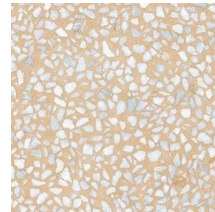

Farnese-R

29,3x29,3

Farnese-R Humo
VF2901 ◊ T063

Farnese-R Cemento
VF2902 ◊ T063

Farnese-R Crema
VF2903 ◊ T063

Farnese-R Grafito
VF2904 ◊ T063

Amalfi-R Humo
VF2921 ◊ T063

Amalfi-R Cemento
VF2922 ◊ T063

Amalfi-R Crema
VF2923 ◊ T063

Amalfi-R Grafito
VF2924 ◊ T063

Amalfi-R Azul
VF2925 ◊ T063

Amalfi-R Mar
VF2926 ◊ T063

Amalfi-R Beige
VF2927 ◊ T063

Amalfi-R Rosa
VF2928 ◊ T063

Farnese-R	Besteleenheid	st./m ²	kg./m ²	m ² /pallet	Pak/pallet	Toepassing	Oppervlak
29,3x29,3x0,8 Gerectificeerd	11 st./ 0,94m ²	11,70/m ²	18,95	60,41	64	PEI4/R10	Mat