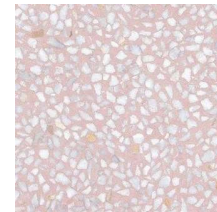

Farnese-R

29,3x29,3

Farnese-R Humo
VF2901 ◊ T063

Farnese-R Cemento
VF2902 ◊ T063

Farnese-R Crema
VF2903 ◊ T063

Farnese-R Grafito
VF2904 ◊ T063

Amalfi-R Humo
VF2921 ◊ T063

Amalfi-R Cemento
VF2922 ◊ T063

Amalfi-R Crema
VF2923 ◊ T063

Amalfi-R Grafito
VF2924 ◊ T063

Amalfi-R Azul
VF2925 ◊ T063

Amalfi-R Mar
VF2926 ◊ T063

Amalfi-R Beige
VF2927 ◊ T063

Amalfi-R Rosa
VF2928 ◊ T063

Farnese-R	Besteleenheid	st./m ²	kg./m ²	m ² /pallet	Pak/pallet	Toepassing	Oppervlak
29,3x29,3x0,8 Gerectificeerd	11 st./ 0,94m ²	11,70/m ²	18,95	60,41	64	PEI4/R10	Mat